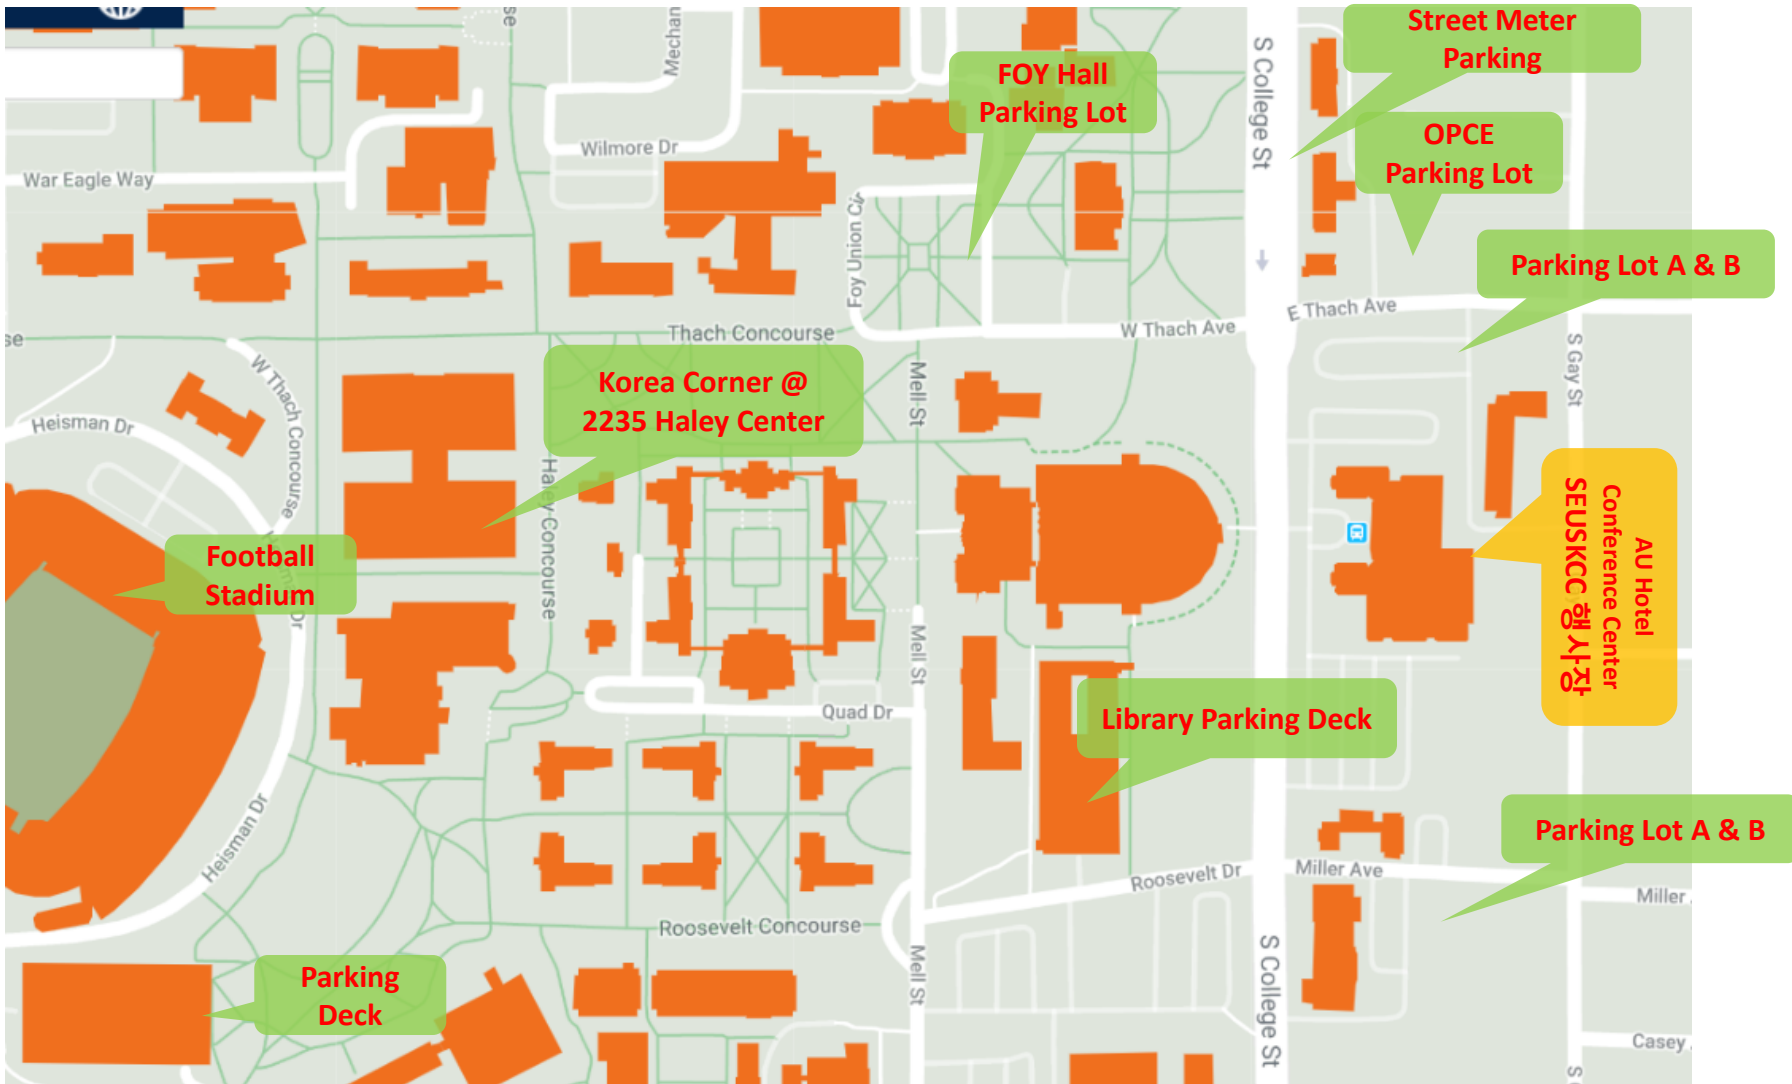

# Tariff Seminar Parking Lot Information

호텔 정책상 발레파킹을 원칙적으로  
 해야 하여므로 (\$15) 주위 다른 파킹장에  
 파킹하고 걸어오시면 됩니다.

## Guests and Visitors Parking Information

[http://auburn.edu/administration/parking/guest\\_visitor.php](http://auburn.edu/administration/parking/guest_visitor.php)